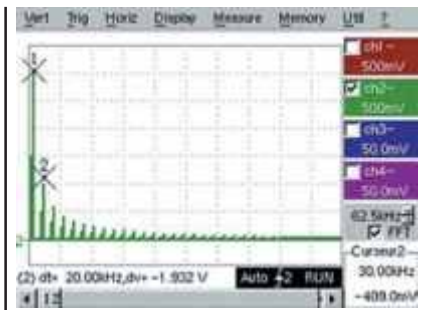

9

W).

(. 6).

ProbiX

(. 7).

( )

( )

2 500

«.TXT» –

: «.TRC» –

Windows.

ProbiX:

ProbiX

ProbiX

( )

BNC

ProbiX

80

. 11.

12
1000000000

(. 10).

ProbiX

(. 8, 9).

plug and play
)