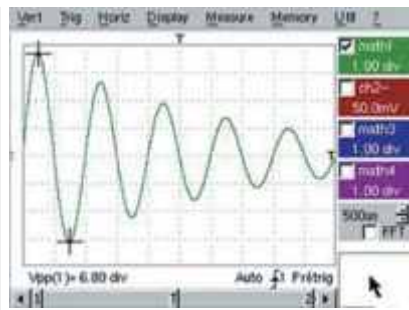

7

W).

(. 6).

ProbiX

(. 7).

( )

( )

2 500

«.TXT» –

: «.TRC» –

Windows.

ProbiX:

ProbiX

ProbiX

( )

BNC

ProbiX

80

. 11.

12
1000000000

(. 10).

ProbiX

(. 8, 9).

plug and play
)