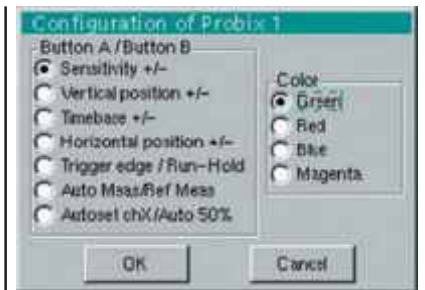

11

ProbiX

( )

BNC

ProbiX

80

. 11.

12
1000000000

(. 10).

ProbiX

(. 8, 9).

plug and play
)