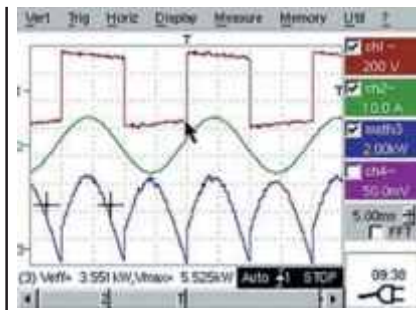

6

W).

(. 6).

ProbiX

(. 7).

( )

( )

2 500

«.TXT» –

: «.TRC» –

Windows.

ProbiX:

ProbiX

ProbiX

( )

BNC

ProbiX

80

. 11.

12
1000000000

(. 10).

ProbiX

(. 8, 9).

plug and play
)